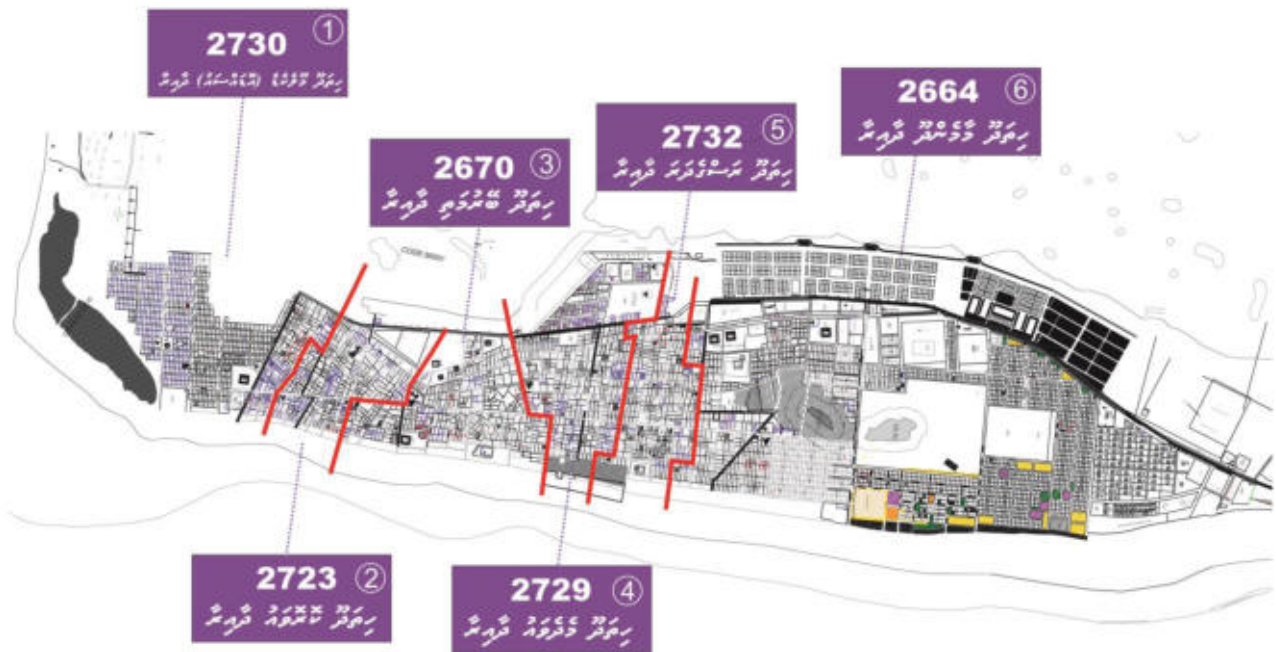

دېستورې ډېټا څرګندول ډېټا څرګندول		دېستورې ډېټا څرګندول دېستورې ډېټا څرګندول	دېستورې ډېټا څرګندول	دېستورې ډېټا څرګندول	دېستورې ډېټا څرګندول	دېستورې ډېټا څرګندول
دېستورې ډېټا څرګندول دېستورې ډېټا څرګندول	دېستورې ډېټا څرګندول دېستورې ډېټا څرګندول					
	1	-2.03%	2793	دېستورې ډېټا څرګندول دېستورې ډېټا څرګندول	S10	دېستورې ډېټا څرګندول دېستورې ډېټا څرګندول
1	1		3721	دېستورې ډېټا څرګندول دېستورې ډېټا څرګندول	S11	دېستورې ډېټا څرګندول دېستورې ډېټا څرګندول
1	1		3011	دېستورې ډېټا څرګندول دېستورې ډېټا څرګندول	S12	دېستورې ډېټا څرګندول دېستورې ډېټا څرګندول

دېستورې ډېټا څرګندول دېستورې ډېټا څرګندول دېستورې ډېټا څرګندول

دېستورې ډېټا څرګندول دېستورې ډېټا څرګندول