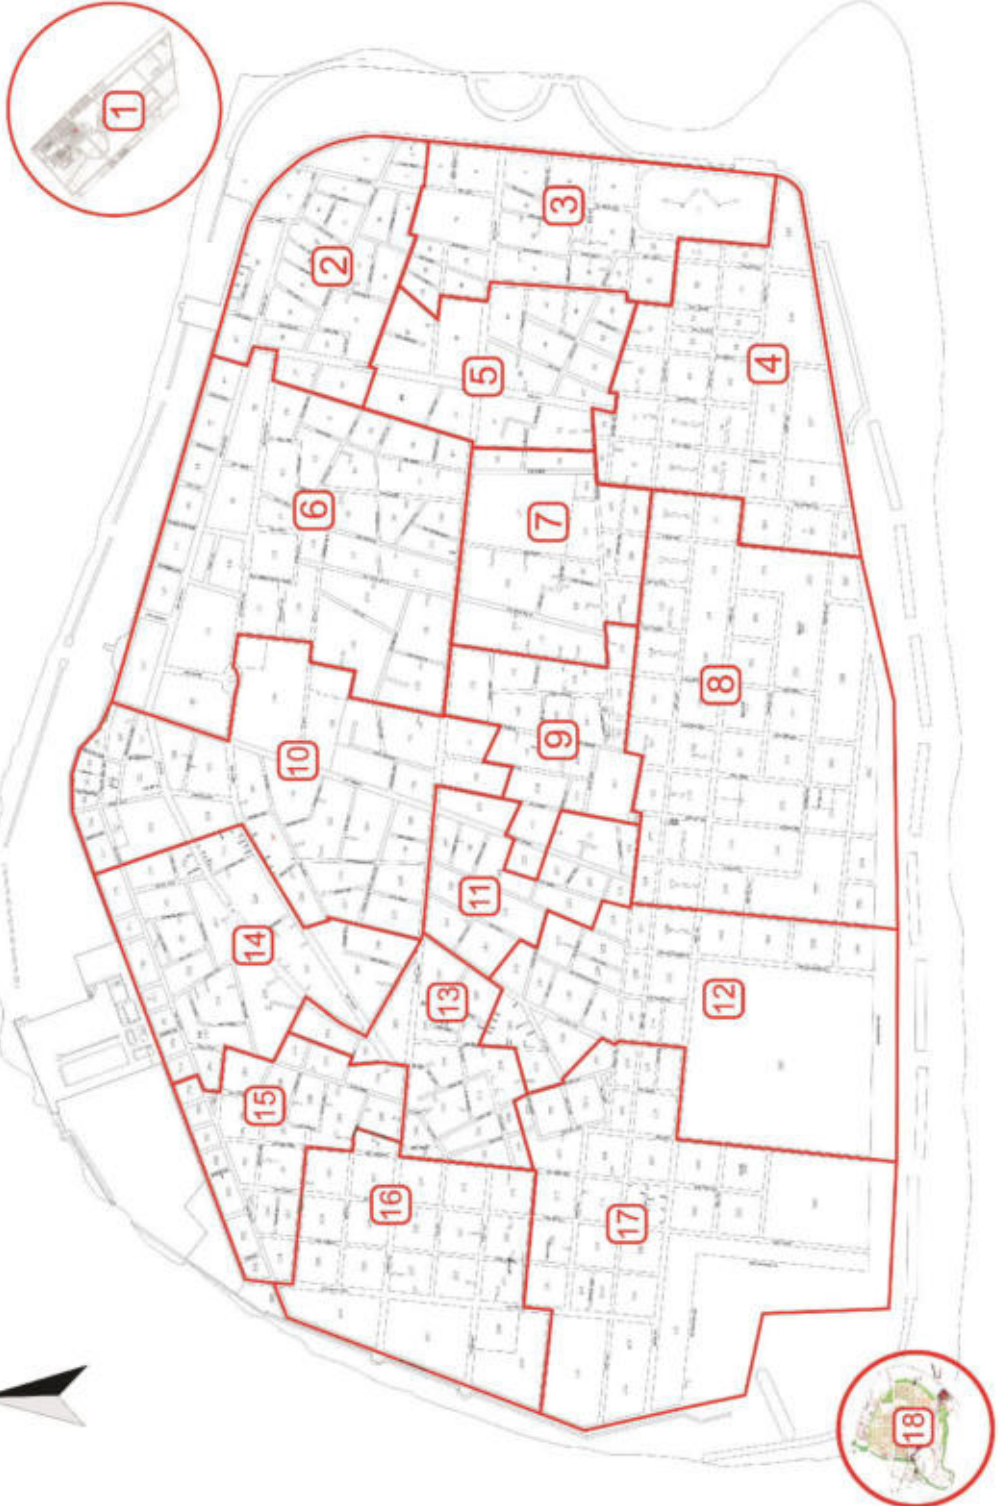

دستورالعمل‌های ثبت‌نام و اعلام آمادگی برای شرکت در انتخابات مجلس شورای اسلامی در سال 1400

دستورالعمل‌های ثبت‌نام و اعلام آمادگی

4657	4195
4265	4126
4252	4200
3995	4070
4023	4071
4284	4239
4201	4060
4178	4176
4127	4183

منبع: دفتر ستاد انتخاباتی و ثبت‌نام و اعلام آمادگی برای شرکت در انتخابات مجلس شورای اسلامی در سال 1400.